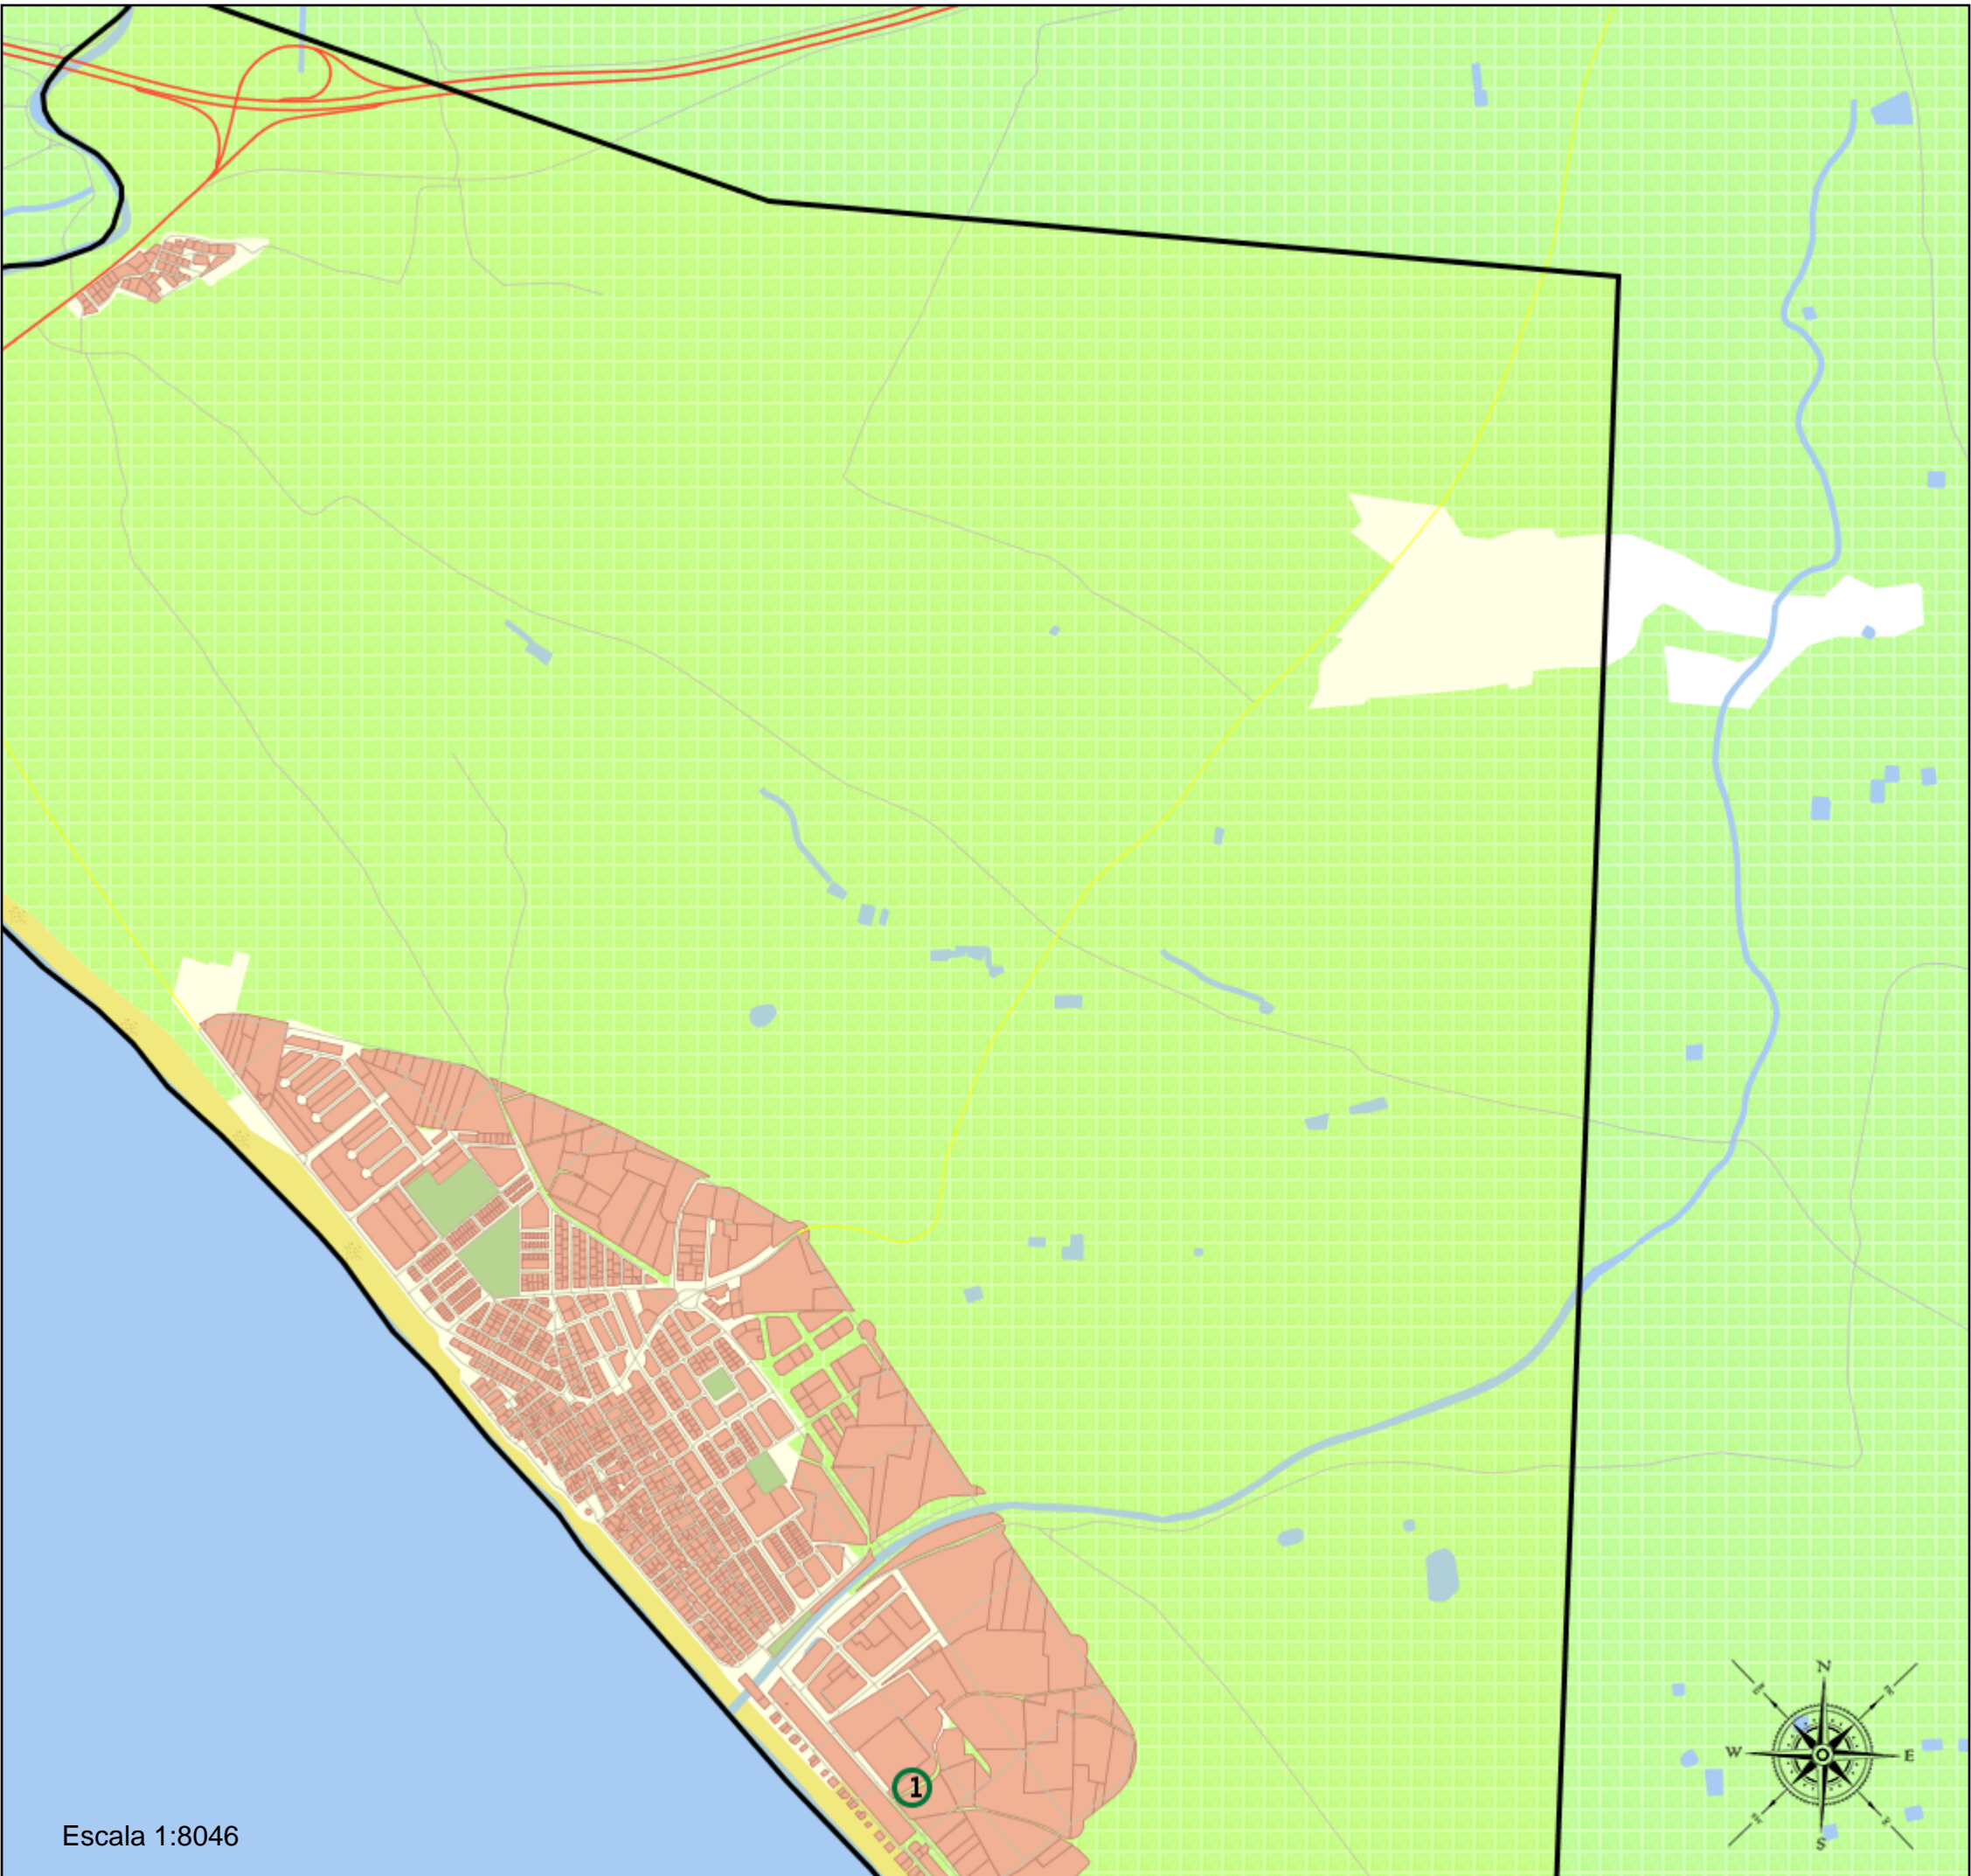

# Área de influencia escolar El Ejido

El Ejido\_S\_01  
Balerma\_Sec (Secundaria)  
(1) 04700533 - I.E.S. Mar Azul

**Leyenda**

-  Centros públicos
-  Centros concertados

Escala 1:8046

# Área de influencia escolar El Ejido

El Ejido\_S\_01  
Balerna\_Sec (Secundaria)  
(1) 04700533 - I.E.S. Mar Azul

### Leyenda

-  Centros públicos
-  Centros concertados

Escala 1:1312